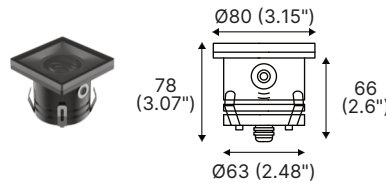

### TECHNICAL DRAWING

Type A (Round Frame-less)

Type B (Square Frame-less)

Type C (Round)

ADL-BDA-D98

ADL-BDA-D80

ADL-BDA-D64

Type

## PRODUCT SPECIFICATIONS

Summary	<b>ADL-BDA-D98</b>	<b>ADL-BDA-D80</b>	<b>ADL-BDA-D64</b>
Dimensions	<b>Varies by model and type</b>	<b>Varies by model and type</b>	<b>Varies by model and type</b>
Lumen Output	630 lm	270 lm	270 lm
Efficacy	90 lm/W	90 lm/W	90 lm/W
Light Source	3 pcs SMD	1 pcs SMD	1 pcs SMD
Power Consumption	7 W	3 W	3 W
Input Voltage	24V DC	24V DC	24V DC
CCT	2700K, 3000K, 400K, 5000K, 5700K, Red, Green, Blue	2700K, 3000K, 400K, 5000K, 5700K, Red, Green, Blue	2700K, 3000K, 400K, 5000K, 5700K, Red, Green, Blue
CRI	Ra80, Ra90	Ra80, Ra90	Ra80, Ra90
IK Rating	IK08	IK08	IK08
IP rating	IP67	IP67	IP67
Beam Angle	5°, 8°, 10°, 12°, 25°, 40°, 60°, 10°*22°, 12°*45°, 15°*55°	5°, 8°, 10°, 12°, 25°, 40°, 60°, 10°*22°, 12°*45°, 15°*55°	15°, 20°, 25°, 38°, 60°
Control	0-10V, DALI, TRIAC, DMX	0-10V, DALI, TRIAC, DMX	0-10V, DALI, TRIAC, DMX
Working Temperature	-40° ~ 40°C	-40° ~ 40°C	-40° ~ 40°C
Warranty	5 Years	5 Years	5 Years