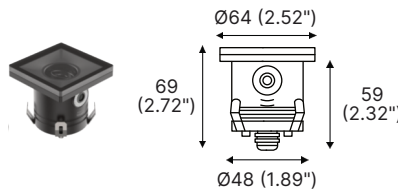

### TECHNICAL DRAWING

Type A (Round Frame-less)

Type B (Square Frame-less)

Type C (Round)

ADL-BDA-D98

ADL-BDA-D80

ADL-BDA-D64

Type

## PRODUCT SPECIFICATIONS

Summary	<b>ADL-BDA-D98</b>	<b>ADL-BDA-D80</b>	<b>ADL-BDA-D64</b>
Dimensions	<b>Varies by model and type</b>	<b>Varies by model and type</b>	<b>Varies by model and type</b>
Lumen Output	630 lm	270 lm	270 lm
Efficacy	90 lm/W	90 lm/W	90 lm/W
Light Source	3 pcs SMD	1 pcs SMD	1 pcs SMD
Power Consumption	7 W	3 W	3 W
Input Voltage	24V DC	24V DC	24V DC
CCT	2700K, 3000K, 400K, 5000K, 5700K, Red, Green, Blue	2700K, 3000K, 400K, 5000K, 5700K, Red, Green, Blue	2700K, 3000K, 400K, 5000K, 5700K, Red, Green, Blue
CRI	Ra80, Ra90	Ra80, Ra90	Ra80, Ra90
IK Rating	IK08	IK08	IK08
IP rating	IP67	IP67	IP67
Beam Angle	5°, 8°, 10°, 12°, 25°, 40°, 60°, 10°*22°, 12°*45°, 15°*55°	5°, 8°, 10°, 12°, 25°, 40°, 60°, 10°*22°, 12°*45°, 15°*55°	15°, 20°, 25°, 38°, 60°
Control	0-10V, DALI, TRIAC, DMX	0-10V, DALI, TRIAC, DMX	0-10V, DALI, TRIAC, DMX
Working Temperature	-40° ~ 40°C	-40° ~ 40°C	-40° ~ 40°C
Warranty	5 Years	5 Years	5 Years