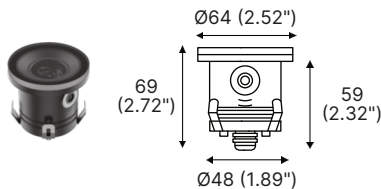

### TECHNICAL DRAWING

Type A (Round Frame-less)

Type B (Square Frame-less)

Type C (Round)

ADL-BDA-D98

ADL-BDA-D80

ADL-BDA-D64

Type

## PRODUCT SPECIFICATIONS

Summary	<b>ADL-BDA-D98</b>	<b>ADL-BDA-D80</b>	<b>ADL-BDA-D64</b>
Dimensions	<b>Varies by model and type</b>	<b>Varies by model and type</b>	<b>Varies by model and type</b>
Lumen Output	630 lm	270 lm	270 lm
Efficacy	90 lm/W	90 lm/W	90 lm/W
Light Source	3 pcs SMD	1 pcs SMD	1 pcs SMD
Power Consumption	7 W	3 W	3 W
Input Voltage	24V DC	24V DC	24V DC
CCT	2700K, 3000K, 400K, 5000K, 5700K, Red, Green, Blue	2700K, 3000K, 400K, 5000K, 5700K, Red, Green, Blue	2700K, 3000K, 400K, 5000K, 5700K, Red, Green, Blue
CRI	Ra80, Ra90	Ra80, Ra90	Ra80, Ra90
IK Rating	IK08	IK08	IK08
IP rating	IP67	IP67	IP67
Beam Angle	5°, 8°, 10°, 12°, 25°, 40°, 60°, 10°*22°, 12°*45°, 15°*55°	5°, 8°, 10°, 12°, 25°, 40°, 60°, 10°*22°, 12°*45°, 15°*55°	15°, 20°, 25°, 38°, 60°
Control	0-10V, DALI, TRIAC, DMX	0-10V, DALI, TRIAC, DMX	0-10V, DALI, TRIAC, DMX
Working Temperature	-40° ~ 40°C	-40° ~ 40°C	-40° ~ 40°C
Warranty	5 Years	5 Years	5 Years