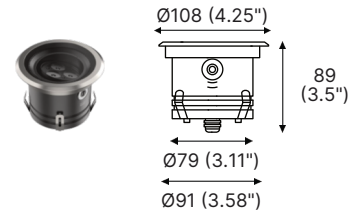

### TECHNICAL DRAWING

Type A (Round Frame-less)

Type B (Square Frame-less)

Type C (Round)

ADL-BDA-D98

ADL-BDA-D80

ADL-BDA-D64

Type

## PRODUCT SPECIFICATIONS

Summary	<b>ADL-BDA-D98</b>	<b>ADL-BDA-D80</b>	<b>ADL-BDA-D64</b>
Dimensions	<b>Varies by model and type</b>	<b>Varies by model and type</b>	<b>Varies by model and type</b>
Lumen Output	630 lm	270 lm	270 lm
Efficacy	90 lm/W	90 lm/W	90 lm/W
Light Source	3 pcs SMD	1 pcs SMD	1 pcs SMD
Power Consumption	7 W	3 W	3 W
Input Voltage	24V DC	24V DC	24V DC
CCT	2700K, 3000K, 400K, 5000K, 5700K, Red, Green, Blue	2700K, 3000K, 400K, 5000K, 5700K, Red, Green, Blue	2700K, 3000K, 400K, 5000K, 5700K, Red, Green, Blue
CRI	Ra80, Ra90	Ra80, Ra90	Ra80, Ra90
IK Rating	IK08	IK08	IK08
IP rating	IP67	IP67	IP67
Beam Angle	5°, 8°, 10°, 12°, 25°, 40°, 60°, 10°*22°, 12°*45°, 15°*55°	5°, 8°, 10°, 12°, 25°, 40°, 60°, 10°*22°, 12°*45°, 15°*55°	15°, 20°, 25°, 38°, 60°
Control	0-10V, DALI, TRIAC, DMX	0-10V, DALI, TRIAC, DMX	0-10V, DALI, TRIAC, DMX
Working Temperature	-40° ~ 40°C	-40° ~ 40°C	-40° ~ 40°C
Warranty	5 Years	5 Years	5 Years