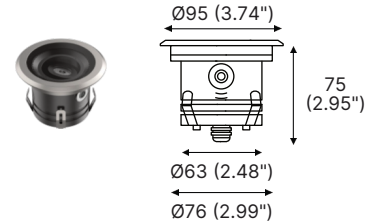

### TECHNICAL DRAWING

Type A (Round Frame-less)

Type B (Square Frame-less)

Type C (Round)

ADL-BDA-D98

ADL-BDA-D80

ADL-BDA-D64

Type

## PRODUCT SPECIFICATIONS

Summary	<b>ADL-BDA-D98</b>	<b>ADL-BDA-D80</b>	<b>ADL-BDA-D64</b>
Dimensions	<b>Varies by model and type</b>	<b>Varies by model and type</b>	<b>Varies by model and type</b>
Lumen Output	630 lm	270 lm	270 lm
Efficacy	90 lm/W	90 lm/W	90 lm/W
Light Source	3 pcs SMD	1 pcs SMD	1 pcs SMD
Power Consumption	7 W	3 W	3 W
Input Voltage	24V DC	24V DC	24V DC
CCT	2700K, 3000K, 400K, 5000K, 5700K, Red, Green, Blue	2700K, 3000K, 400K, 5000K, 5700K, Red, Green, Blue	2700K, 3000K, 400K, 5000K, 5700K, Red, Green, Blue
CRI	Ra80, Ra90	Ra80, Ra90	Ra80, Ra90
IK Rating	IK08	IK08	IK08
IP rating	IP67	IP67	IP67
Beam Angle	5°, 8°, 10°, 12°, 25°, 40°, 60°, 10°*22°, 12°*45°, 15°*55°	5°, 8°, 10°, 12°, 25°, 40°, 60°, 10°*22°, 12°*45°, 15°*55°	15°, 20°, 25°, 38°, 60°
Control	0-10V, DALI, TRIAC, DMX	0-10V, DALI, TRIAC, DMX	0-10V, DALI, TRIAC, DMX
Working Temperature	-40° ~ 40°C	-40° ~ 40°C	-40° ~ 40°C
Warranty	5 Years	5 Years	5 Years