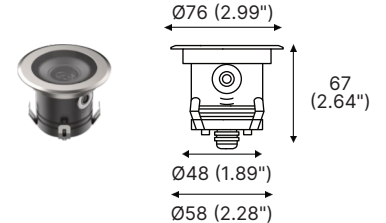

### TECHNICAL DRAWING

Type A (Round Frame-less)

Type B (Square Frame-less)

Type C (Round)

ADL-BDA-D98

ADL-BDA-D80

ADL-BDA-D64

Type

## PRODUCT SPECIFICATIONS

Summary	<b>ADL-BDA-D98</b>	<b>ADL-BDA-D80</b>	<b>ADL-BDA-D64</b>
Dimensions	<b>Varies by model and type</b>	<b>Varies by model and type</b>	<b>Varies by model and type</b>
Lumen Output	630 lm	270 lm	270 lm
Efficacy	90 lm/W	90 lm/W	90 lm/W
Light Source	3 pcs SMD	1 pcs SMD	1 pcs SMD
Power Consumption	7 W	3 W	3 W
Input Voltage	24V DC	24V DC	24V DC
CCT	2700K, 3000K, 400K, 5000K, 5700K, Red, Green, Blue	2700K, 3000K, 400K, 5000K, 5700K, Red, Green, Blue	2700K, 3000K, 400K, 5000K, 5700K, Red, Green, Blue
CRI	Ra80, Ra90	Ra80, Ra90	Ra80, Ra90
IK Rating	IK08	IK08	IK08
IP rating	IP67	IP67	IP67
Beam Angle	5°, 8°, 10°, 12°, 25°, 40°, 60°, 10°*22°, 12°*45°, 15°*55°	5°, 8°, 10°, 12°, 25°, 40°, 60°, 10°*22°, 12°*45°, 15°*55°	15°, 20°, 25°, 38°, 60°
Control	0-10V, DALI, TRIAC, DMX	0-10V, DALI, TRIAC, DMX	0-10V, DALI, TRIAC, DMX
Working Temperature	-40° ~ 40°C	-40° ~ 40°C	-40° ~ 40°C
Warranty	5 Years	5 Years	5 Years