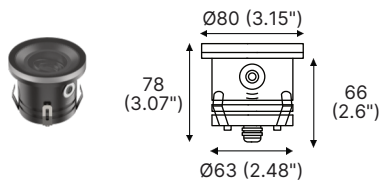

### TECHNICAL DRAWING

Type A (Round Frame-less)

Type B (Square Frame-less)

Type C (Round)

ADL-BDA-D98

ADL-BDA-D80

ADL-BDA-D64

Type

## PRODUCT SPECIFICATIONS

Summary	<b>ADL-BDA-D98</b>	<b>ADL-BDA-D80</b>	<b>ADL-BDA-D64</b>
Dimensions	<b>Varies by model and type</b>	<b>Varies by model and type</b>	<b>Varies by model and type</b>
Lumen Output	630 lm	270 lm	270 lm
Efficacy	90 lm/W	90 lm/W	90 lm/W
Light Source	3 pcs SMD	1 pcs SMD	1 pcs SMD
Power Consumption	7 W	3 W	3 W
Input Voltage	24V DC	24V DC	24V DC
CCT	2700K, 3000K, 400K, 5000K, 5700K, Red, Green, Blue	2700K, 3000K, 400K, 5000K, 5700K, Red, Green, Blue	2700K, 3000K, 400K, 5000K, 5700K, Red, Green, Blue
CRI	Ra80, Ra90	Ra80, Ra90	Ra80, Ra90
IK Rating	IK08	IK08	IK08
IP rating	IP67	IP67	IP67
Beam Angle	5°, 8°, 10°, 12°, 25°, 40°, 60°, 10°*22°, 12°*45°, 15°*55°	5°, 8°, 10°, 12°, 25°, 40°, 60°, 10°*22°, 12°*45°, 15°*55°	15°, 20°, 25°, 38°, 60°
Control	0-10V, DALI, TRIAC, DMX	0-10V, DALI, TRIAC, DMX	0-10V, DALI, TRIAC, DMX
Working Temperature	-40° ~ 40°C	-40° ~ 40°C	-40° ~ 40°C
Warranty	5 Years	5 Years	5 Years